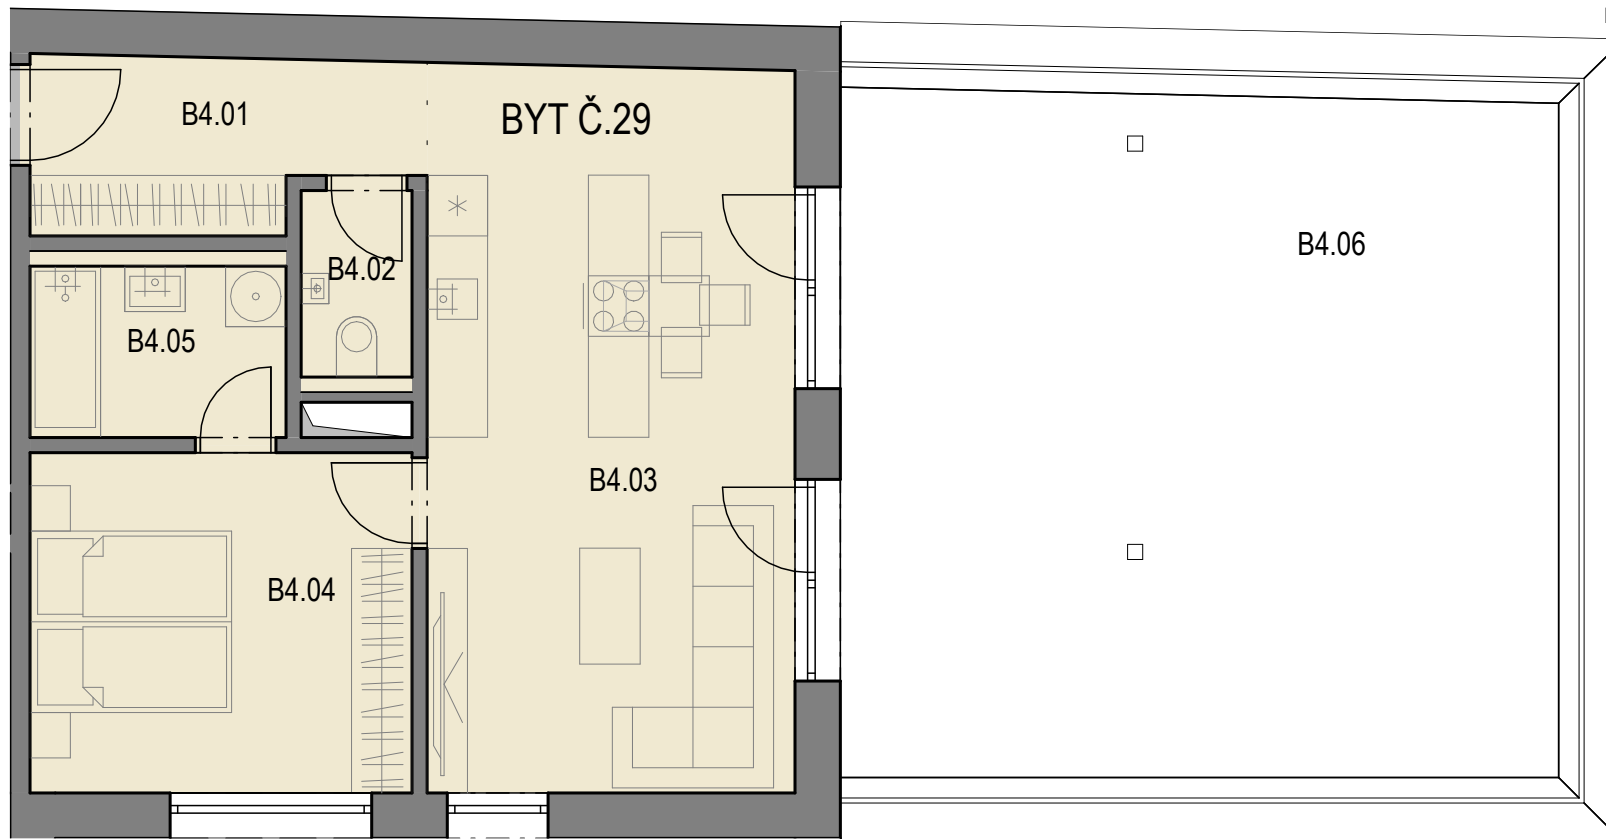

## LEGENDA MIESTNOSTÍ

ČÍSLO	NÁZOV	PLOCHA
BYT Č.29		
B4.01	CHODBA	6,1 m <sup>2</sup>
B4.02	WC	2,2 m <sup>2</sup>
B4.03	OBÝVACIA IZBA	26,3 m <sup>2</sup>
B4.04	SPÁLŇA	12,8 m <sup>2</sup>
B4.05	KUPELŇA	4,7 m <sup>2</sup>
CELKOVÝ SÚČET BYT Č.29		52,1 m <sup>2</sup>
B4.06	TERASA	49,8 m <sup>2</sup>
CELKOVÝ SÚČET BALKÓN		49,8 m <sup>2</sup>
BYT Č.29		101,9 m <sup>2</sup>

tim ARCH

NÁZOV STAVBY: REZIDENCIA B. S. TIMRAVY

DÁTUM: 08/2025

MIERKA: 1 : 75

BYT Č. 29