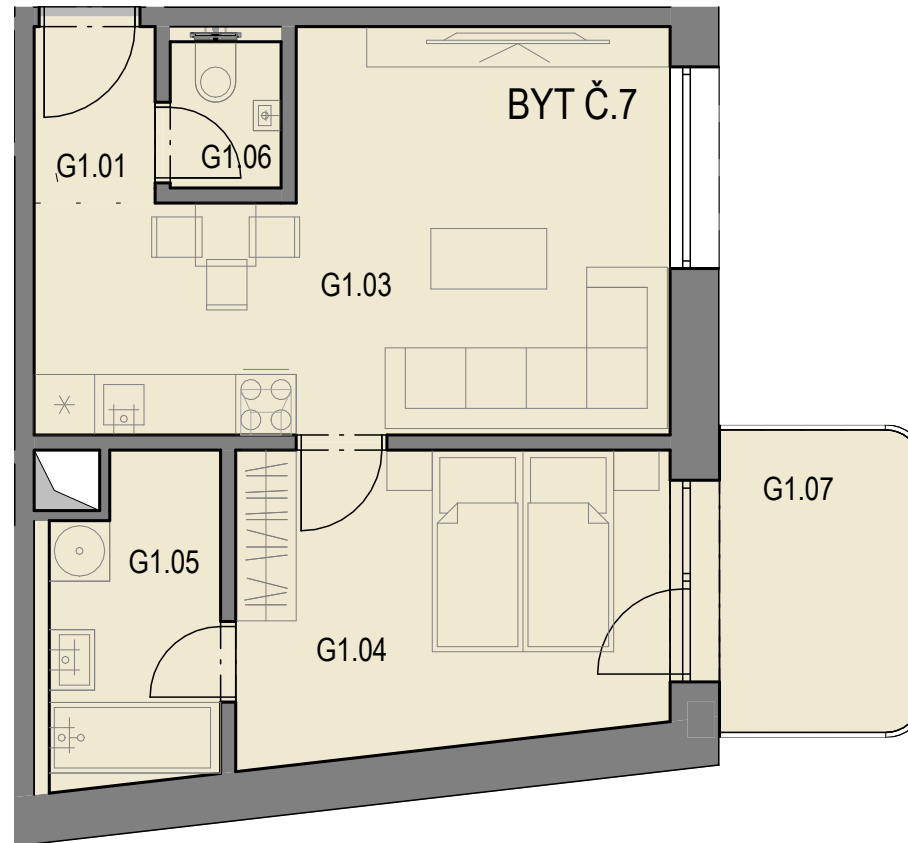

## LEGENDA MIESTNOSTÍ

ČÍSLO	NÁZOV	PLOCHA
BYT Č.7		
G1.01	CHODBA	2,1 m <sup>2</sup>
G1.03	OBÝVACIA IZBA	21,0 m <sup>2</sup>
G1.04	SPÁLŇA	12,7 m <sup>2</sup>
G1.05	KUPELŇA	5,6 m <sup>2</sup>
G1.06	WC	1,8 m <sup>2</sup>
CELKOVÝ SÚČET BYT Č.7		43,2 m <sup>2</sup>
G1.07	BALKÓN	6,0 m <sup>2</sup>
CELKOVÝ SÚČET BALKÓN		6,0 m <sup>2</sup>
BYT Č.7		49,2 m <sup>2</sup>

ARCH