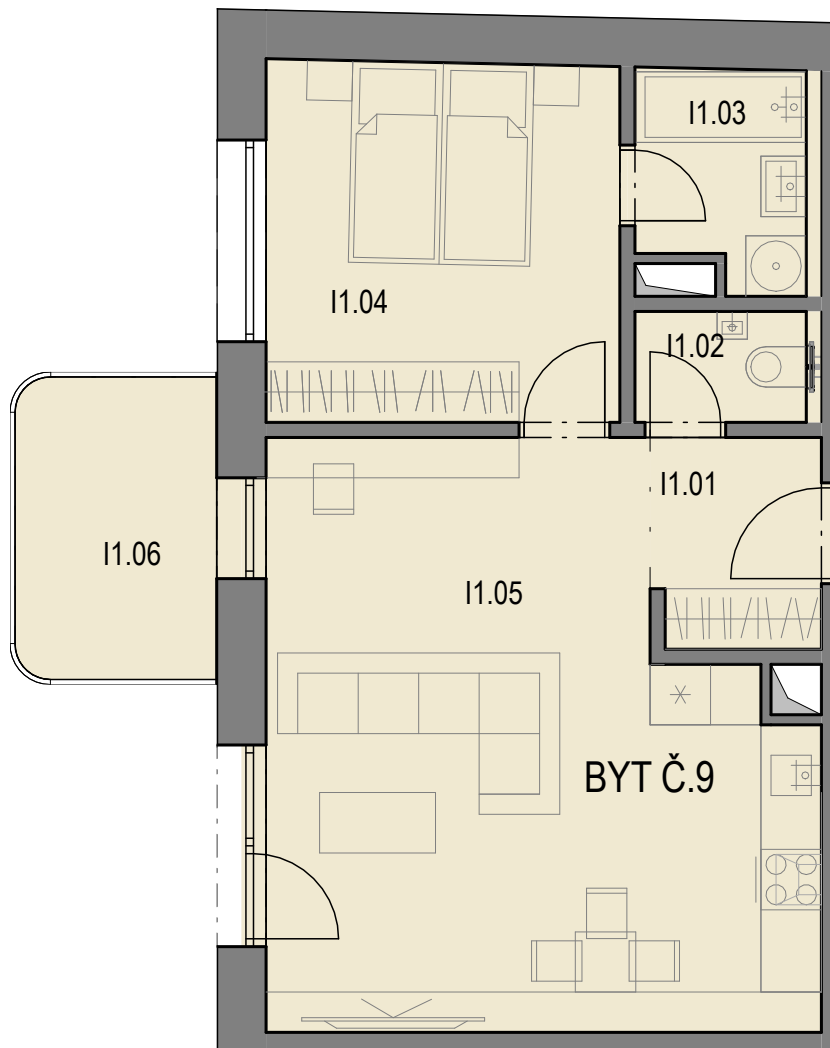

LEGENDA MIESTNOSTÍ

ČÍSLO	NÁZOV	PLOCHA
BYT Č.9		
11.01	CHODBA	3,5 m ²
11.02	WC	2,0 m ²
11.03	KUPEĽŇA	3,8 m ²
11.04	SPÁĽŇA	12,5 m ²
11.05	OBÝVACIA IZBA	28,3 m ²
CELKOVÝ SÚČET BYT Č.9		50,1 m ²
11.06	BALKÓN	6,0 m ²
CELKOVÝ SÚČET BALKÓN		6,0 m ²
BYT Č.9		56,1 m ²

ARCH